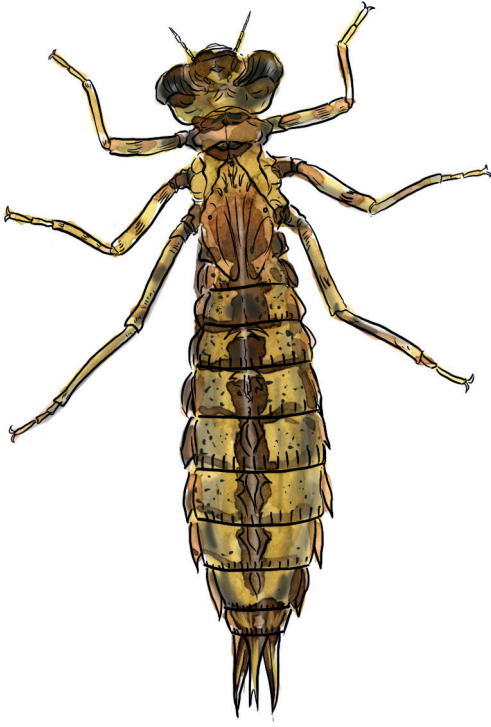

## Graureiher

- graue Oberseite
- schwarze Haube
- langer gelber Schnabel

## Wasseramsel

- kompakter Körper
- weiße Brust
- schwarzer Schnabel
- brauner Kopf
- grauer Rücken
- kurzer Schwanz
- lange Krallen

## Haubentaucher

- schwarze Haube
- rotschwarzer Backenbart
- spitzer Schnabel
- schlanker Körper

## Biber

- langer, breiter und flacher Schwanz
- scharfe Nagezähne
- Schwimmhäute
- braunes Fell

© 2022 Schulverlag plus AG, Illustration: Karin Widmer

© 2022 Schulverlag plus AG, Illustration: Karin Widmer