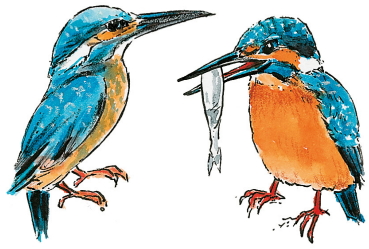

© 2022 Schulverlag plus AG, Illustration: Karin Widmer