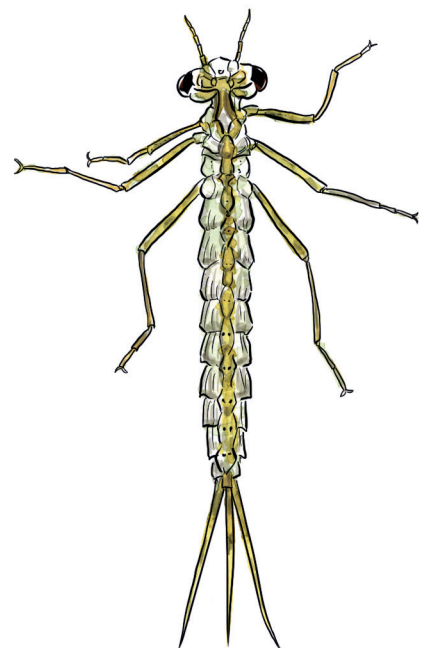

© 2022 Schulverlag plus AG, Illustration: Karin Widmer