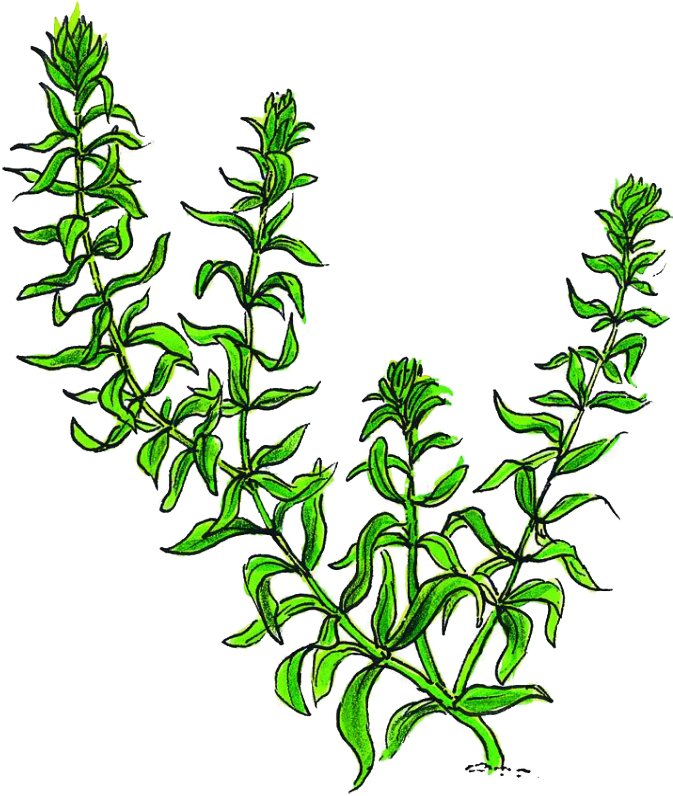

© 2022 Schulverlag plus AG, Illustration: Karin Widmer