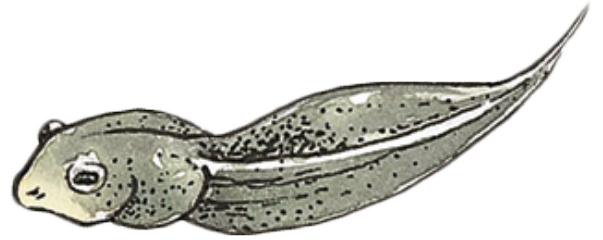

## Forelle

- Punkte auf der Seite
- dunkler Rücken
- Färbung je nach Art unterschiedlich

## Muschel

- längliche Schale mit zwei Klappen
- gelbbraun bis dunkel-braunschwarz

## Posthornschncke

- linksgewundenes, scheibenförmiges oder flaches Gehäuse
- rötlich bis brauner Körper

© 2022 Schulverlag plus AG, Illustration: Karin Widmer

© 2022 Schulverlag plus AG, Illustration: Karin Widmer