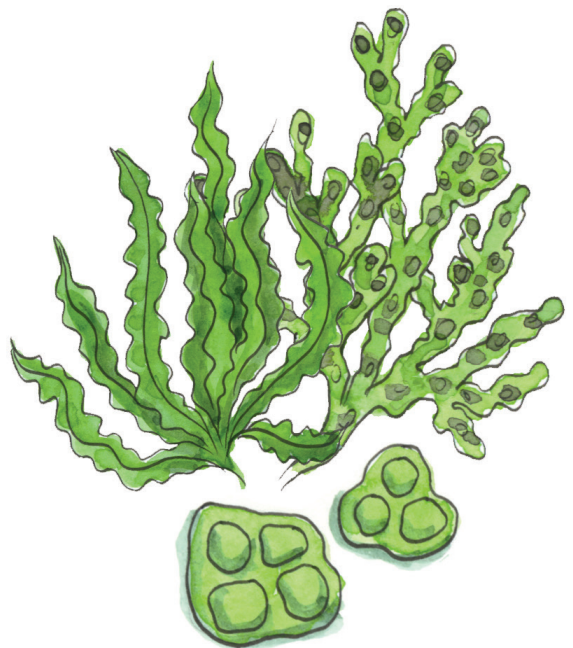

© 2022 Schulverlag plus AG, Illustration: Karin Widmer